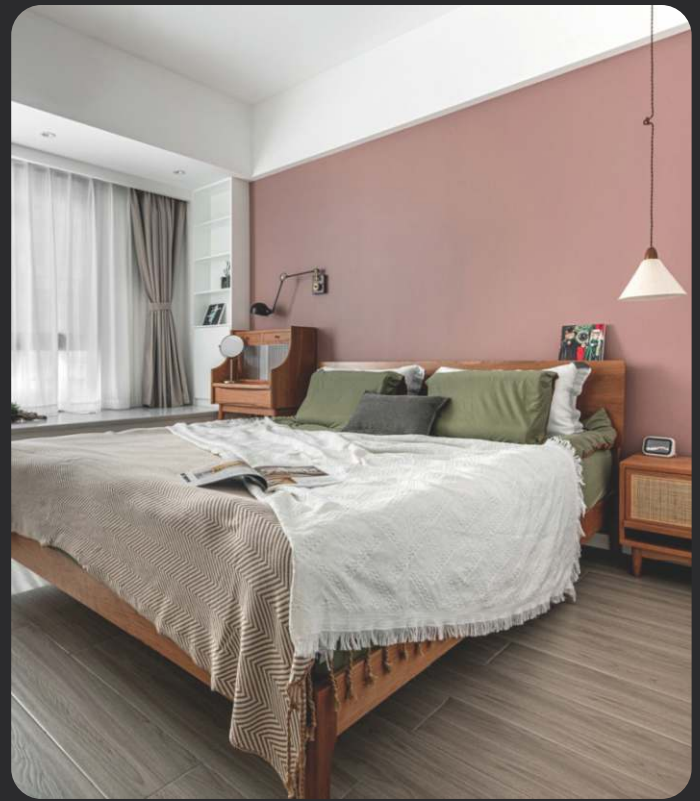

MC798-T39-3